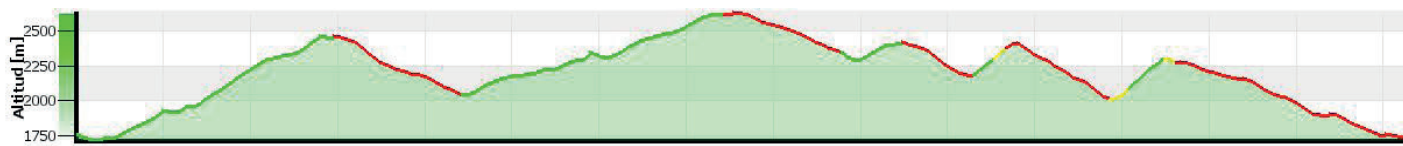

CIRCUIT 1

Seniors Masculí

Desnivell: + / - 2070 metres

Distància: 16 km

CIRCUIT 2

Seniors F emení

Desnivell: + / - 1660 metres

Distància: 13 km

CIRCUIT 3

Cadets

Desnivell: + / - 1090 metres

Distància: 8 km