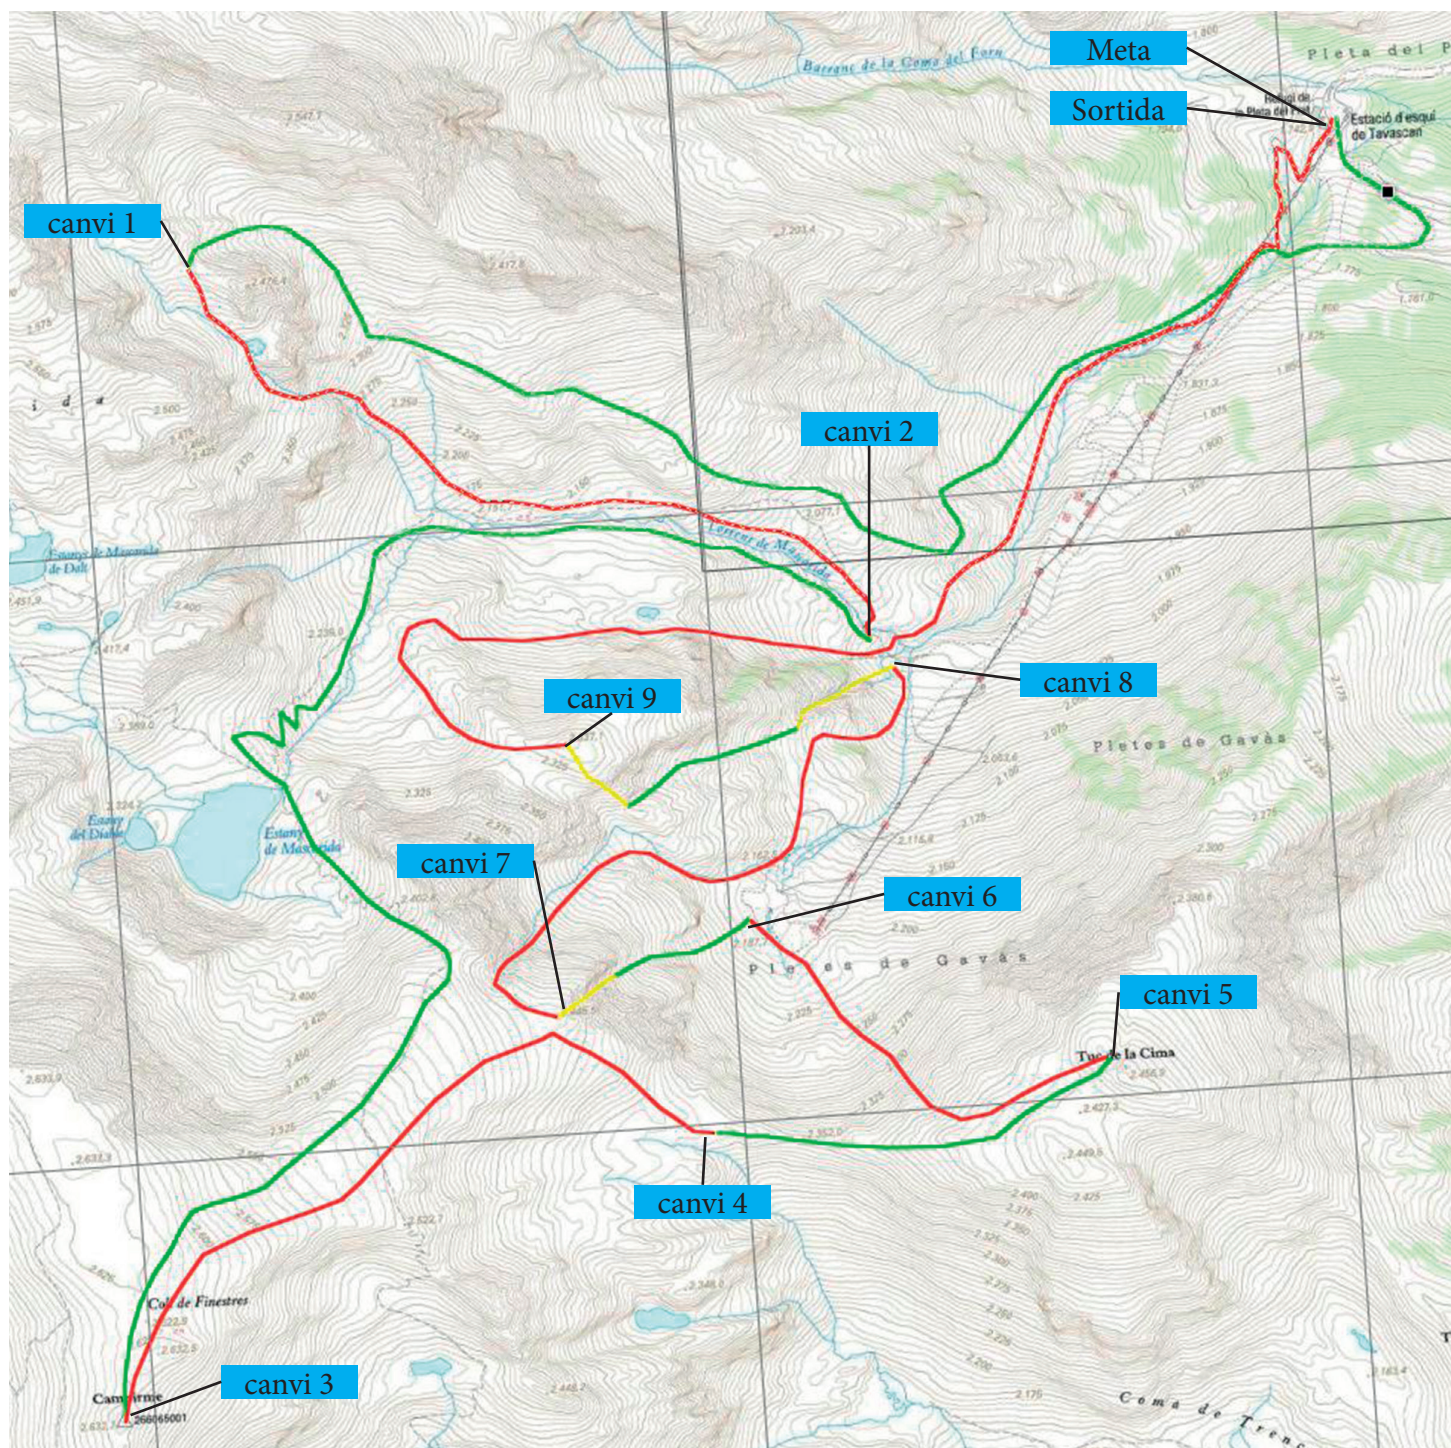

CIRCUIT 1

Seniors Masculí

Desnivell: + / - 2070 metres

Distància: 16 km

CIRCUIT 2

Seniors F emení

Desnivell: + / - 1660 metres

Distància: 13 km

CIRCUIT 3

Cadets

Desnivell: + / - 1090 metres

Distància: 8 km