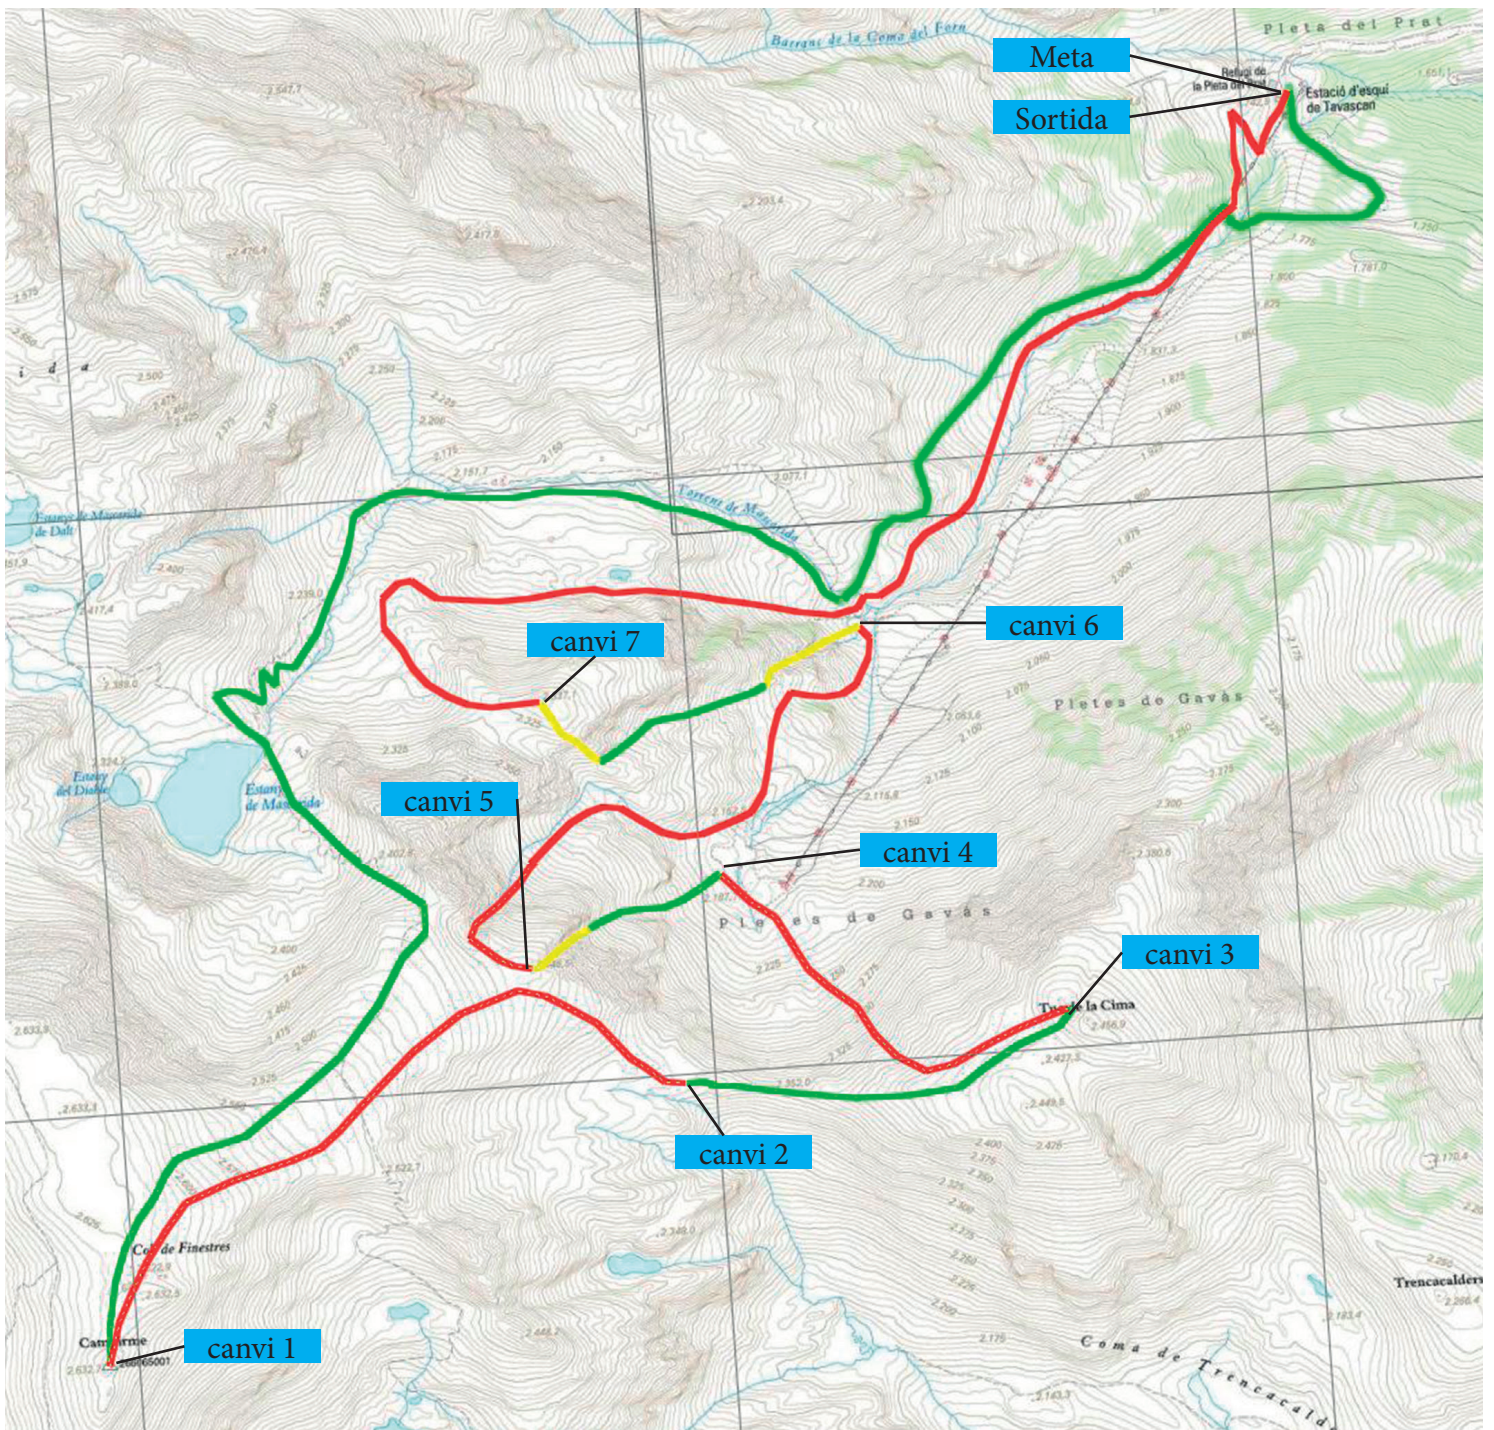

CIRCUIT 1

Seniors Masculí

Desnivell: + / - 2070 metres

Distància: 16 km

CIRCUIT 2

Seniors F emení

Desnivell: + / - 1660 metres

Distància: 13 km

CIRCUIT 3

Cadets

Desnivell: + / - 1090 metres

Distància: 8 km